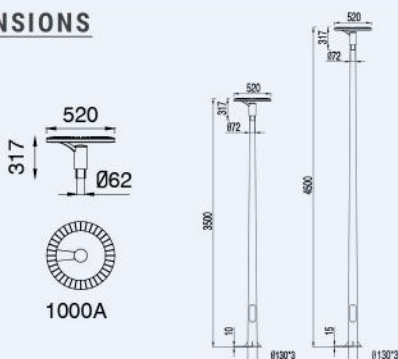

RÉFÉRENCES	DÉSIGNATIONS
GLY60N1000	Urban 3 60W led 4775 lm 4000K blanc neutre

SPÉCIFICATIONS TECHNIQUES

Dimensions	D. 520 mm / H. 317 mm
Poids	28,09 kg
Tension	AC 110-240V 50/60Hz
Facteur de puissance	> 0.90
Puissance	60 Watts
Angle de diffusion	105°
Température de fonctionnement	-40°C~+60°C
Température de couleur	4000K
Flux lumineux	4775 lm
Rendement lm/W	74 lm/W
Indice de rendu des couleurs	>80
IP & IK	IP65 & IK10
Durée de vie	55 000 heures

DIMENSIONS

DIAGRAMMES

	H(m) Eavg(lx)	Emax(lx)	D(m)
1	558.4	1704.0	2.56
2	139.6	426.0	5.13
3	62.0	189.3	7.70
4	34.9	106.5	10.27
5	22.3	68.2	12.84

No:1000A-60W LED
Lumileds LED 60W
4775lm
104,19°
Classe 1, IP65

PACKAGING

1 pcs/carton
55,5mm x 55,5mm x 38mm
poids total : 29 kg