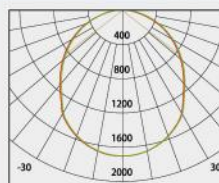

RÉFÉRENCES	DÉSIGNATIONS
GLY60N1000	Urban 3 60W led 4775 lm 4000K blanc neutre

SPÉCIFICATIONS TECHNIQUES

Dimensions	D. 520 mm / H. 317 mm
Poids	28,09 kg
Tension	AC 110-240V 50/60Hz
Facteur de puissance	> 0.90
Puissance	60 Watts
Angle de diffusion	105°
Température de fonctionnement	-40°C~+60°C
Température de couleur	4000K
Flux lumineux	4775 lm
Rendement lm/W	74 lm/W
Indice de rendu des couleurs	>80
IP & IK	IP65 & IK10
Durée de vie	55 000 heures

DIMENSIONS

DIAGRAMMES

	H(m) Eavg(lx)	Emax(lx)	D(m)
1	558.4	1704.0	2.56
2	139.6	426.0	5.13
3	62.0	189.3	7.70
4	34.9	106.5	10.27
5	22.3	68.2	12.84

No:1000A-60W LED
Lumileds LED 60W
4775lm
104,19°
Classe 1, IP65